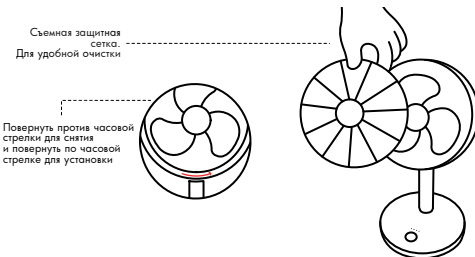

Руководство пользователя

Внешний вид

Вид сзади

Вид спереди

Съемная защитная сетка. Для удобной очистки

LESS- BUT BETTER*

Xiaomi-rus

Наша миссия:

Наше видение:

Продукция Solove становится частью жизни 0,3 миллиардов представителей среднего класса и дарит им более высокое качество жизни

*Меньше, Но Лучше