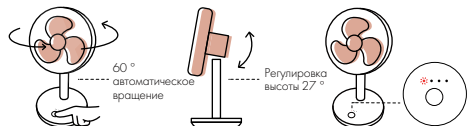

Использование SOLOVE F5

A Коротко нажмите один раз для включения первой скорости. Сила воздушного потока минимальная.

B Коротко нажмите второй раз для включения второй скорости. Сила воздушного потока средняя.

C Коротко нажмите третий раз для включения второй скорости. Сила воздушного потока максимальная.

D Коротко нажмите четвертый раз для выключения вентилятора.

Функция автовращения/Индикатор состояния

E Нажмите и удерживайте кнопку в течение 1,5 с на любой скорости, для включения автоматического вращения вентилятора. Нажмите второй раз в течение 1,5 с для выключения автоматического вращения.
При зарядке мигает красный индикатор. Когда аккумулятор полностью зарядится, красный индикатор будет гореть непрерывно. Когда уровень заряда ниже 5%, красный индикатор будет мигать.
Перед использованием на первой скорости батарея должна заряжаться 10 ~ 20 минут до начала использования (пожалуйста, убедитесь, что напряжение составляет 5 В и ток выше 1 А), для использования второй и третьей скорости батарея должна заряжаться примерно полчаса до включения.

LESS- BUT BETTER
/
Меньше, Но Лучше

Наименование продукта/Product Name
Модель/Product Model
Потребляемая мощность/Power
Время работы/Operating Time
Вес/Weight
Емкость аккумулятора/Battery Capacity
Зарядка/Inpu
Время зарядки/Charging Time
Соответствие стандартам/Compliance standard

Портативный вентилятор настольный пассивный
F5
5 Вт (Макс.)
3-12 часов
572 г
3900-4000 мАч
134 X 180 X 310,5 мм
DC 5 В=0,8 А
Около 6 часов
GB 4706.1-2005 GB 4706.27-2008

Xiaomi-rus

⚠ Внимание.

- Не используйте вентилятор вблизи источников тепла, высокого напряжения; не позволяйте детям играть в вентилятор; не бейте вентилятор во время использования.
- Не разбирайте вентилятор самостоятельно; не помещайте вентилятор во влажную среду.
- Не используйте со снятой защитной решеткой.
- Не позволяйте детям младше 10 лет пользоваться устройством самостоятельно, не трогайте лопасти работающего вентилятора пальцами или другими предметами.
- Не используйте вентилятор в электростатическом поле, так как статическое электричество может повредить электронные компоненты устройства.
- Если вентилятор не заряжается, пожалуйста, замените зарядное устройство или кабель и попробуйте еще раз.

Наименование и содержание Опасных веществ в продукте

Эта форма заполняется в соответствии с SJ / T 11364.
O: указывает на то, что содержание опасных веществ во всех однородных материалах компонента ниже предельных требований, указанных в GB / T 26572.
X: Указывает, что содержание опасного вещества, по крайней мере, в одном из однородных материалов компонента превышает требования, указанные в GB / T 26572, и в настоящее время в отрасли не существует продуманной альтернативы, и оно соответствует требованиям директивы EC RoHS по защите окружающей среды.

Часть	Pb	Hg	Cd	Cr(VI)	PBB	PBDE
Корпус	x	o	o	o	o	o
Упаковка	o	o	o	o	o	o
Аксессуары	o	o	o	o	o	o

Экологическая Инструкция

Наименование производителя:
Шэньчжэнь Миком Технолоджи Co., Ltd.

Адрес производителя: Комната 301-315, 3-й этаж, здание Некс Уан, Qingquan Road, Санляньская община, Район Лонхуа, Шэньчжэнь
Производитель: Шэньчжэнь Юнма Интеллигент Технолоджи Co., Ltd
Тел.: 400-690-9695